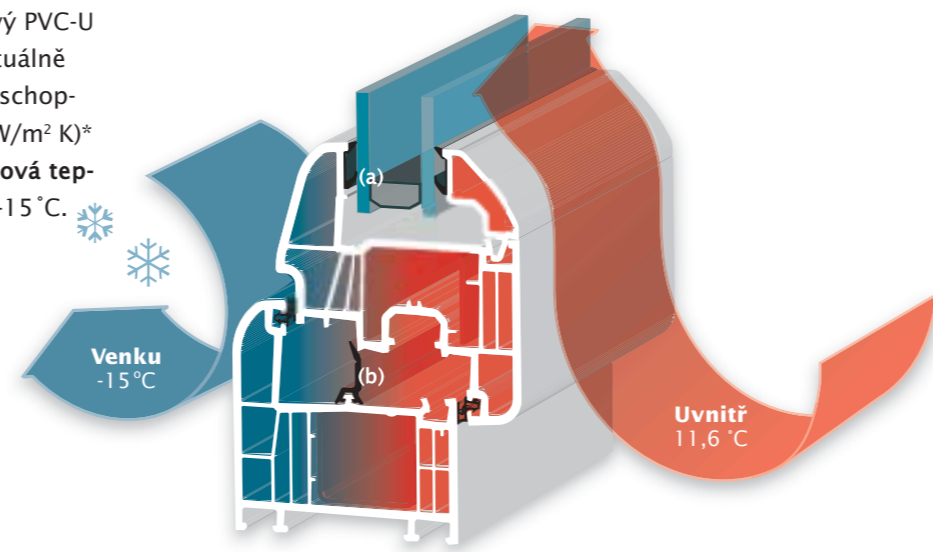

Svět výkonu

Výkon – koncept Warm edge („teplá hrana“)

- **Zendow+** je vysoce výkonný šestikomorový PVC-U systém, který naprosto vyhovuje všem aktuálně platným normám. Vyznačuje se vynikající schopností izolace (hodnota koeficientu U_f 1,18 W/m² K)* a zaručuje, že na celém okně bude **povrchová teplota** nejméně 10,2 °C při venkovní teplotě -15 °C.
- **26 mm hluboká zasklívací drážka (a)** slouží k několika účelům:
  - napomáhá dosažení příjemné vnitřní teploty,
  - nabízí možnost zapracovat lepená izolační skla.

Okna z profilů **Zendow+** dokonale splňují požadavky normy ČSN 730540-2 (3) TOB na nejnižší vnitřní povrchovou teplotu.