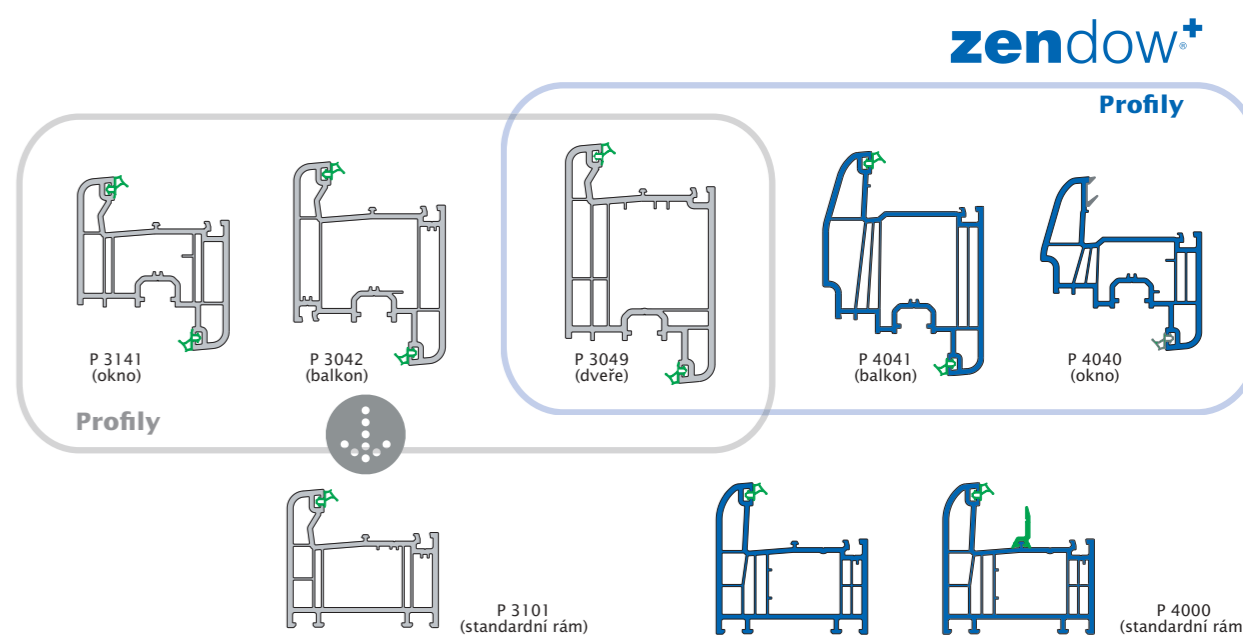

Široká škála dopňkových profilů.