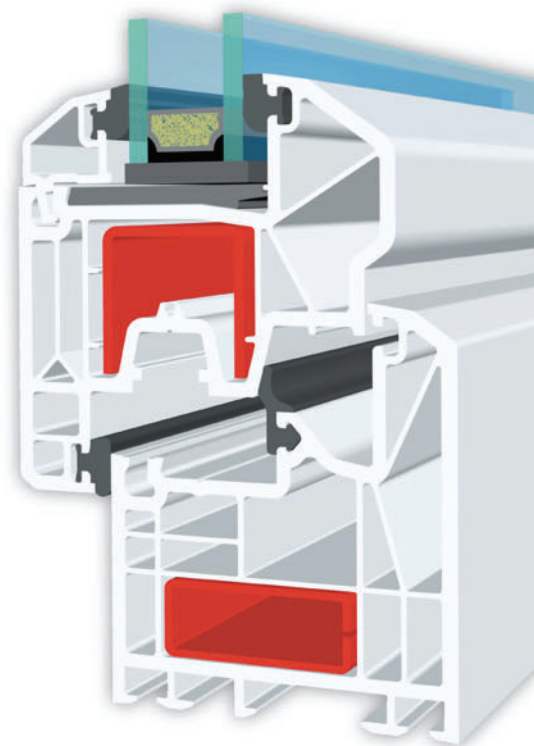

Nově v konstrukci oken!

KBE[®]
OKENNÍ SYSTÉMY

KBE System_70mm

greenline
REZOLUČNĚ STABILIZOVANÉ

Při výběru Vašich oken byste neměli dělat žádné kompromisy. Měli byste hledat taková řešení, která přinášejí vyšší kvalitu současného bydlení.

Profilový systém KBE 70md spojuje přednosti vyspělé techniky středového těsnění a stavební hloubky profilů 70 mm. Výsledkem jsou okna, která splňují zvýšené požadavky nařízení o úspoře energie (EnEV).

- Zlepšené tepelné vlastnosti díky stavební hloubce 70 mm
- 5komorová technika středového těsnění
- Integrovaný, regulovatelný systém základního větrání pro zdravé větrání v interiéru
- Velmi dobrá ochrana proti hluku
- Moderní vzhled se zkosenými hranami
- Více bezpečnosti díky 13 milimetrům osové vzdálenosti pro kování
- Větší hloubka pro zasklení umožňuje použití silnějšího skla, a tím zajišťuje lepší tepelnou izolaci, ochranu proti hluku a bezpečnost

5komorový středový systém se stavební hloubkou 70 mm

www.kbe.cz