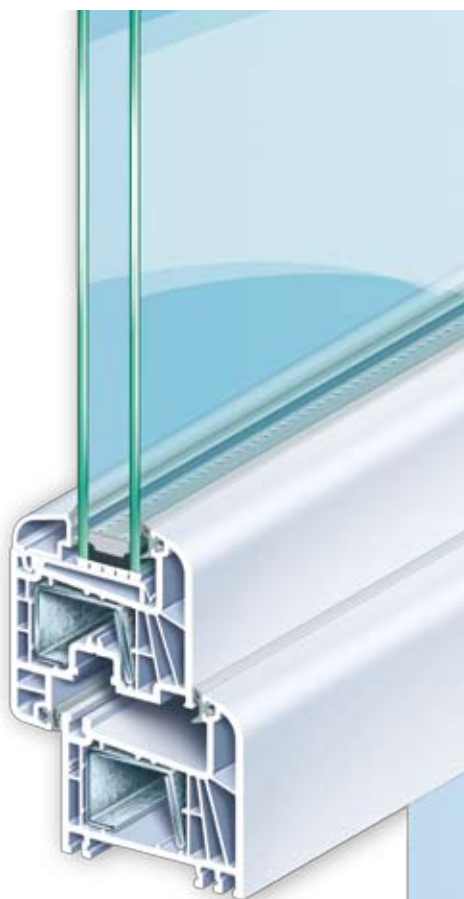

Ochrana životního prostředí, která se vyplatí.

[www.kommerling.cz](http://www.kommerling.cz)

- ▶ Eleganční zakulacený design s úzkou pohledovou šířkou.
- ▶ Stabilní profilová konstrukce s výbornou statikou zajišťuje dlouhou životnost oken.
- ▶ Dorazová a zasklívací těsnění v elegantním provedení.
- ▶ Hluboká zasklívací drážka pojme nejmohutnější tepelně a zvukově izolační skla o tloušťce zasklení až 39 mm.
- ▶ 6komorová konstrukce profilu s výbornými tepelněizolačními vlastnostmi, vytvořená pomocí inovativní a spotřebitelským vzorem chráněné ocelové výztuhy.
- ▶ Rychlé a efektivní odvodnění, dle volby směrem dopředu anebo neviditelně směrem dolů.
- ▶ Péče o okna je velmi jednoduchá, okna se nemusí natírat.
- ▶ Ve vnitřní šikmé drážce, jež je hladká a snadno se udržuje, se neusazují žádné nečistoty.
- ▶ Všechny plastové profily jsou stabilizovány pomocí ekologického vápníku/zinku namísto olova.